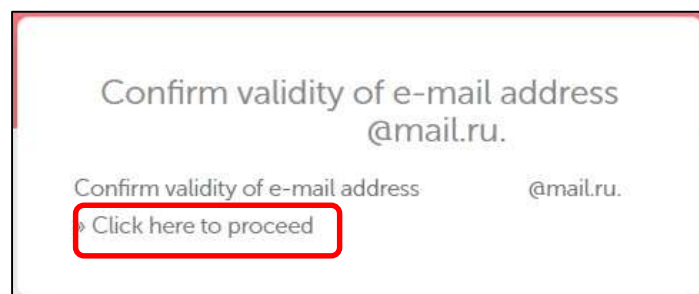

Запись на курс

Для записи на курс, необходимо выбрать соответствующий курс из списка, перейти по ссылке. В самом низу страницы курса нажать «Записаться на курс».

История ислама в России <https://online.bashedu.ru/course/view.php?id=2>

Недвижимость в гражданском праве России: актуальные проблемы регулирования и тенденции современной судебной практики <https://online.bashedu.ru/course/view.php?id=4>

История и философия науки. Общие проблемы философии науки
<https://online.bashedu.ru/course/view.php?id=5>

Восстановление пароля/Изменения данных

Восстановление пароля, изменение личных данных проходит на портале «Мое образование» (СЦОС) <https://online.edu.ru/public/promo>